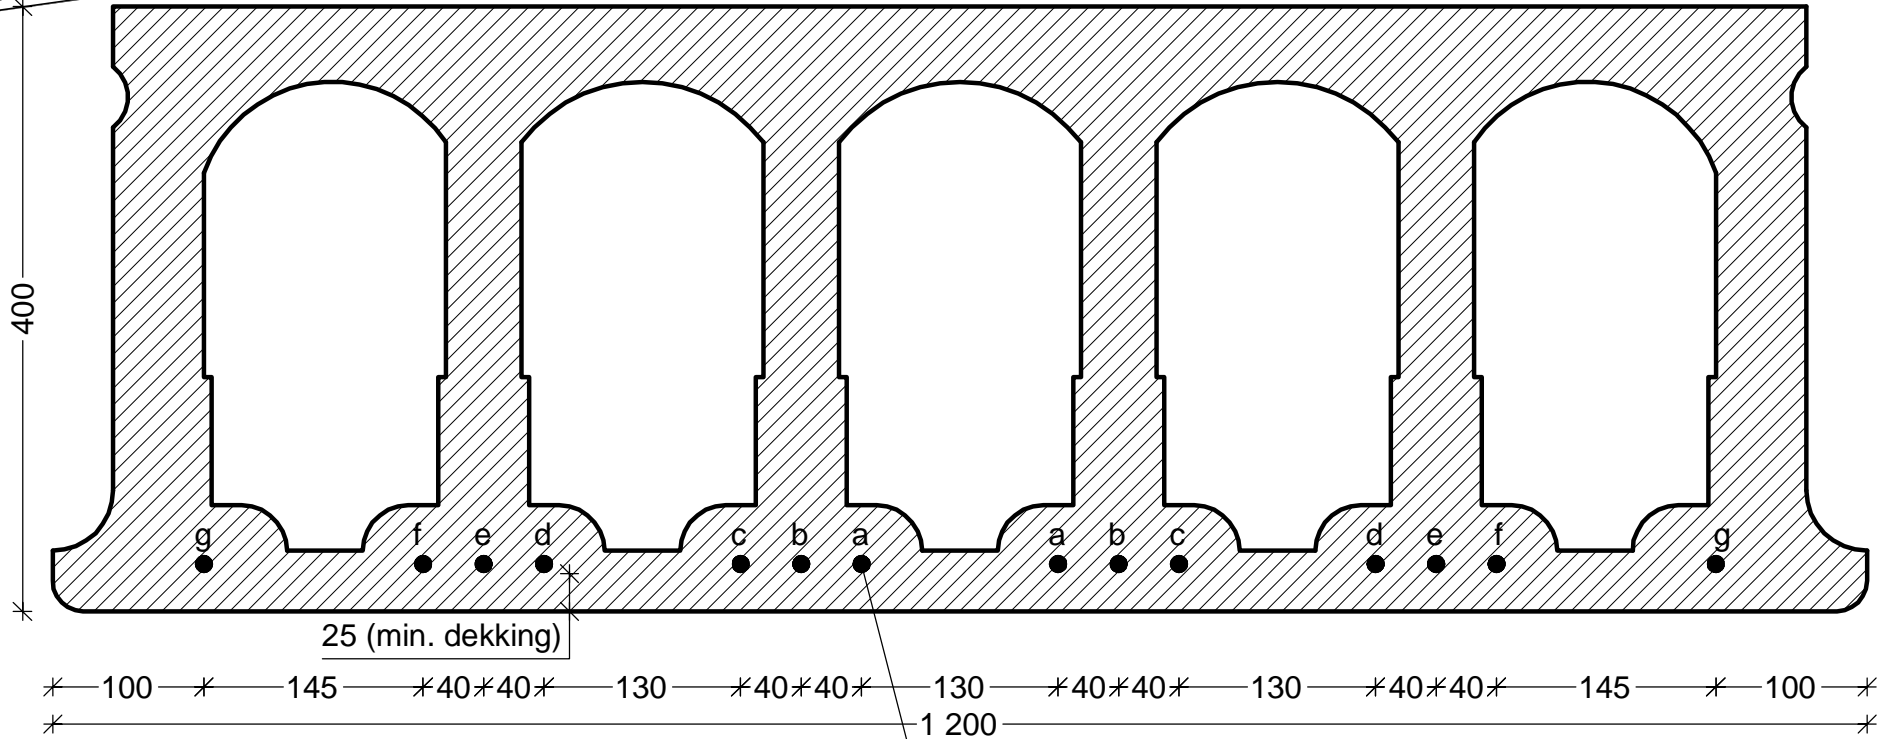

## Voorgespannen Welfsel VS40/120

Principeddoorsnede

Mogelijke wapeningsposities (draden of strengen)  
 min. 4 - max. 14 (posities a tot g)